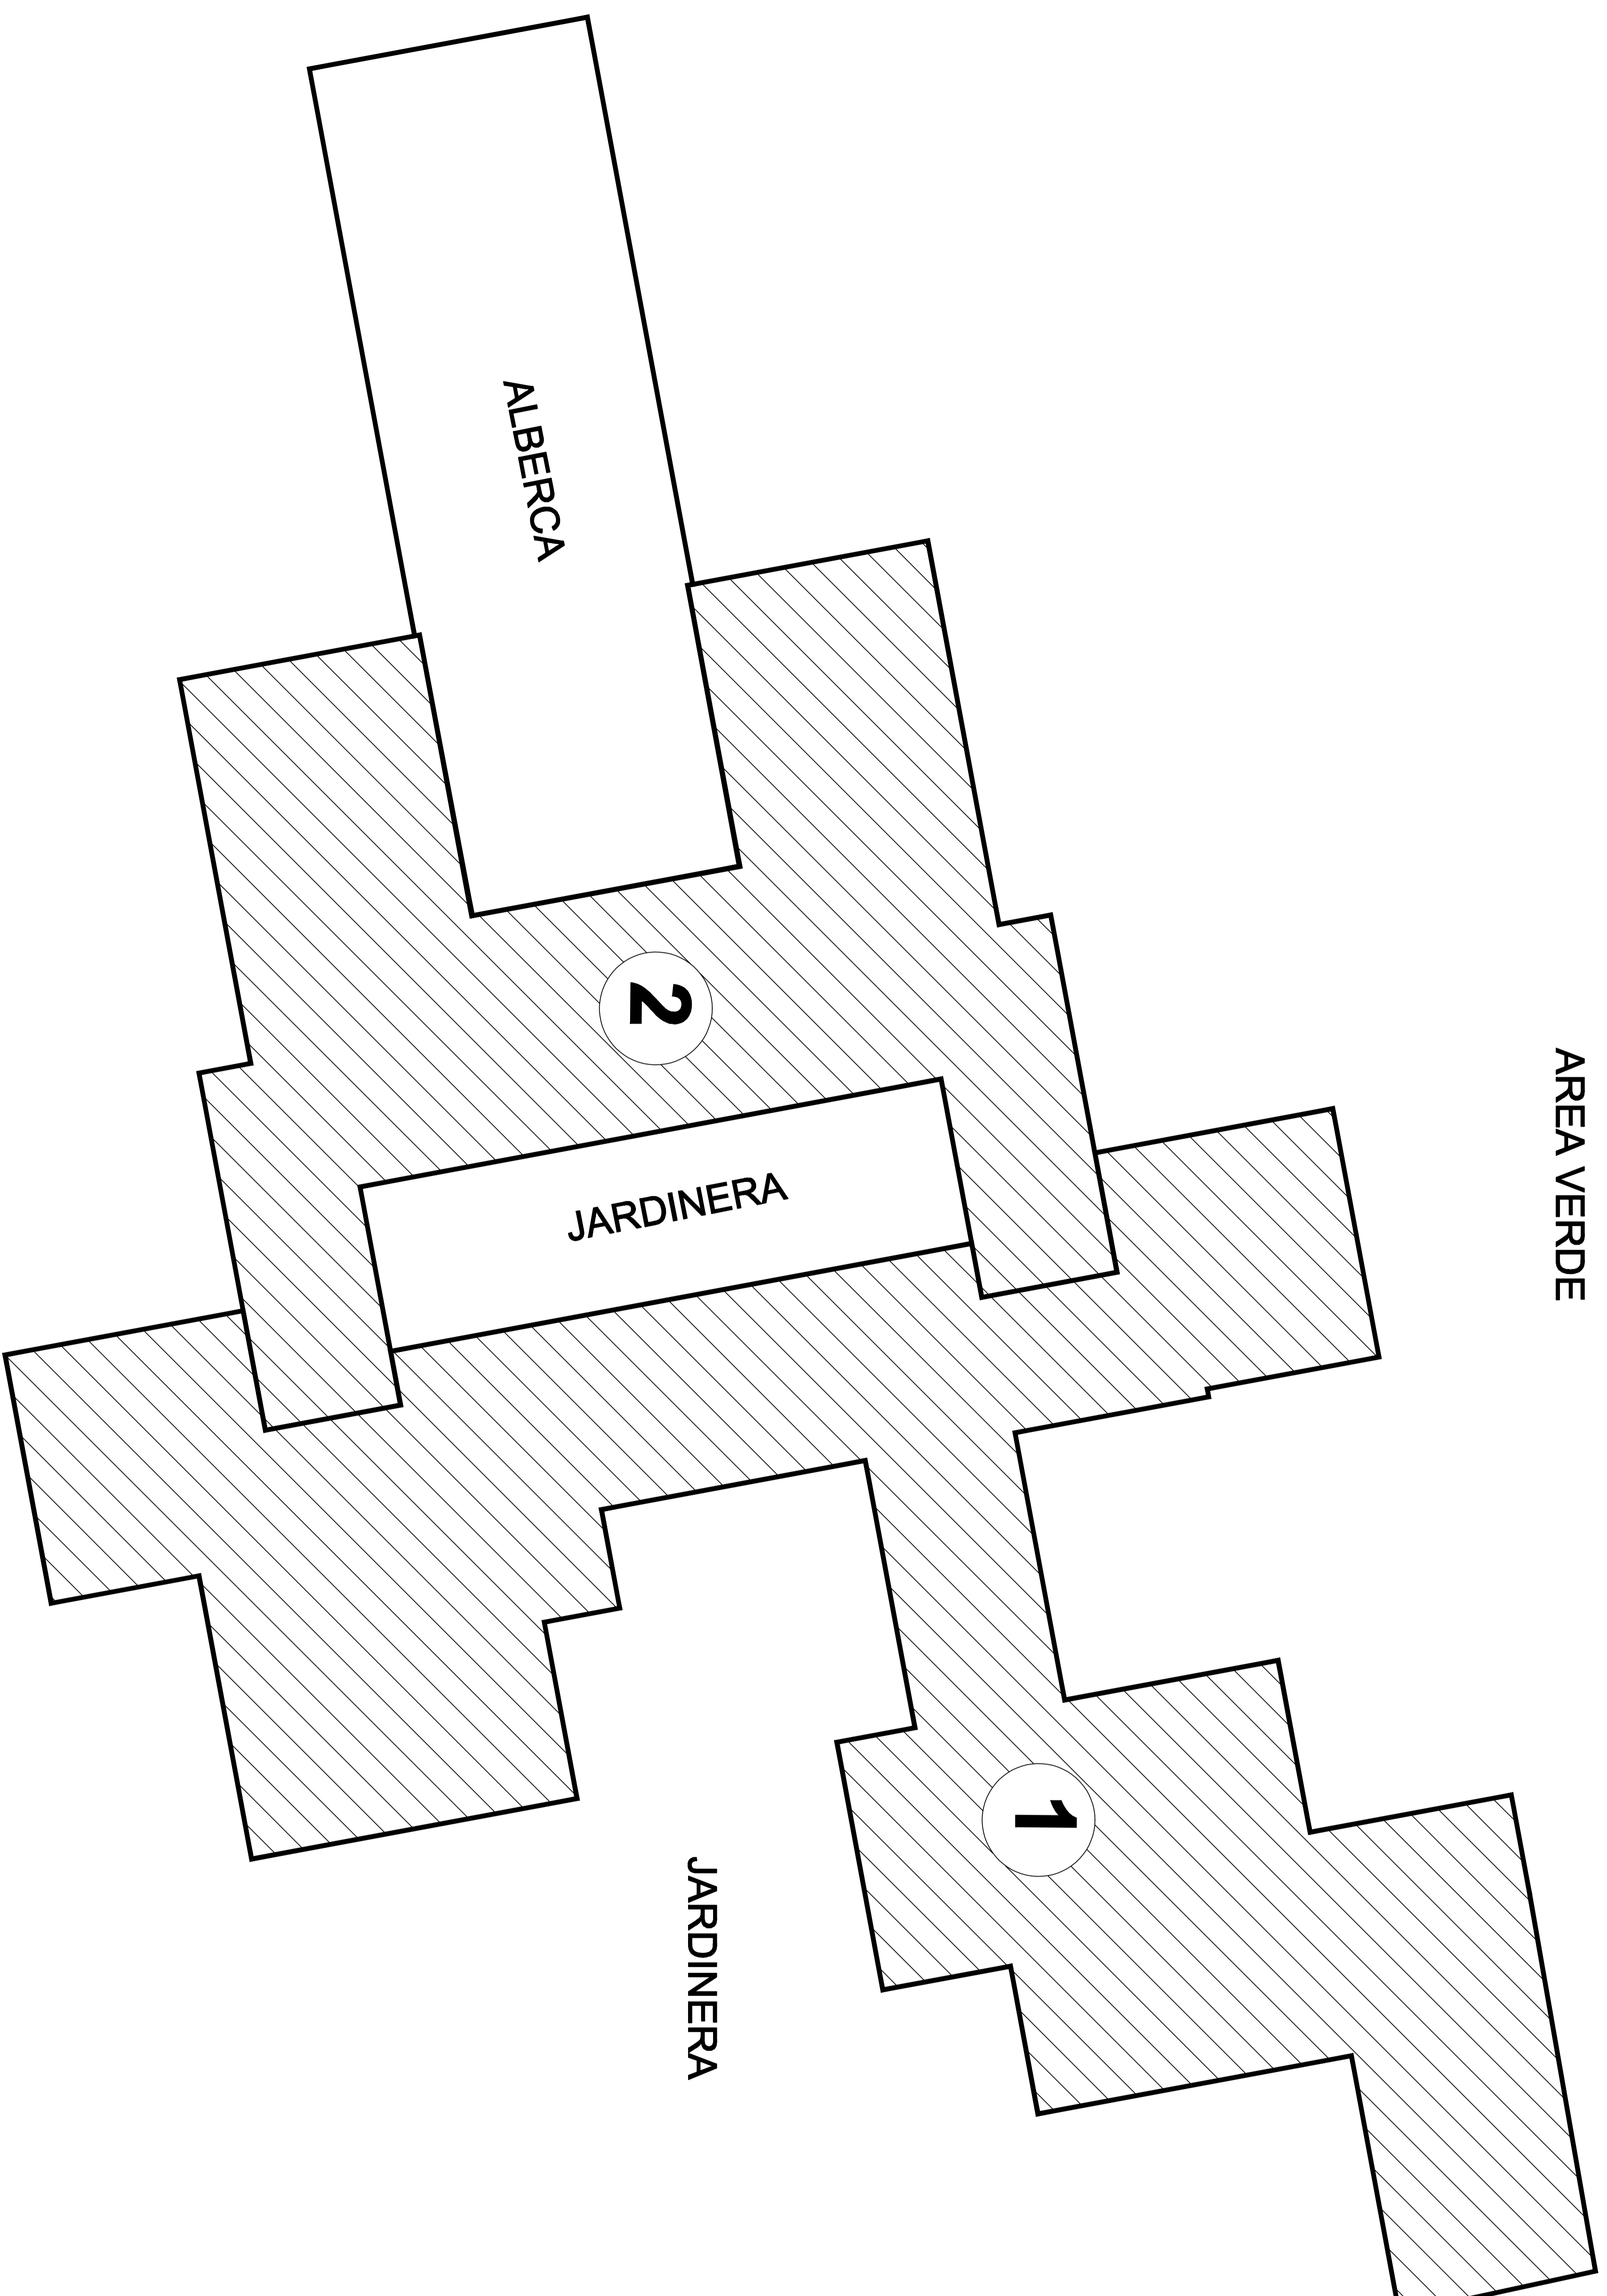

AREA VERDE

NORTE

AREA VERDE

# FRONT OF HOUSE

FRONT OF HOUSE		FRONT OF HOUSE	
No.	TERRAZA	SUPERFICIE DE DESPLANTE M2	
1	TERRAZA 1	416.04	
2	DECK DE MADERA	247.08	
TOTALES		663.12 M2	

ESCALA: S/E  
FECHA. ENERO 2015

LA PUNTA RESORTS  
CABO MARQUES