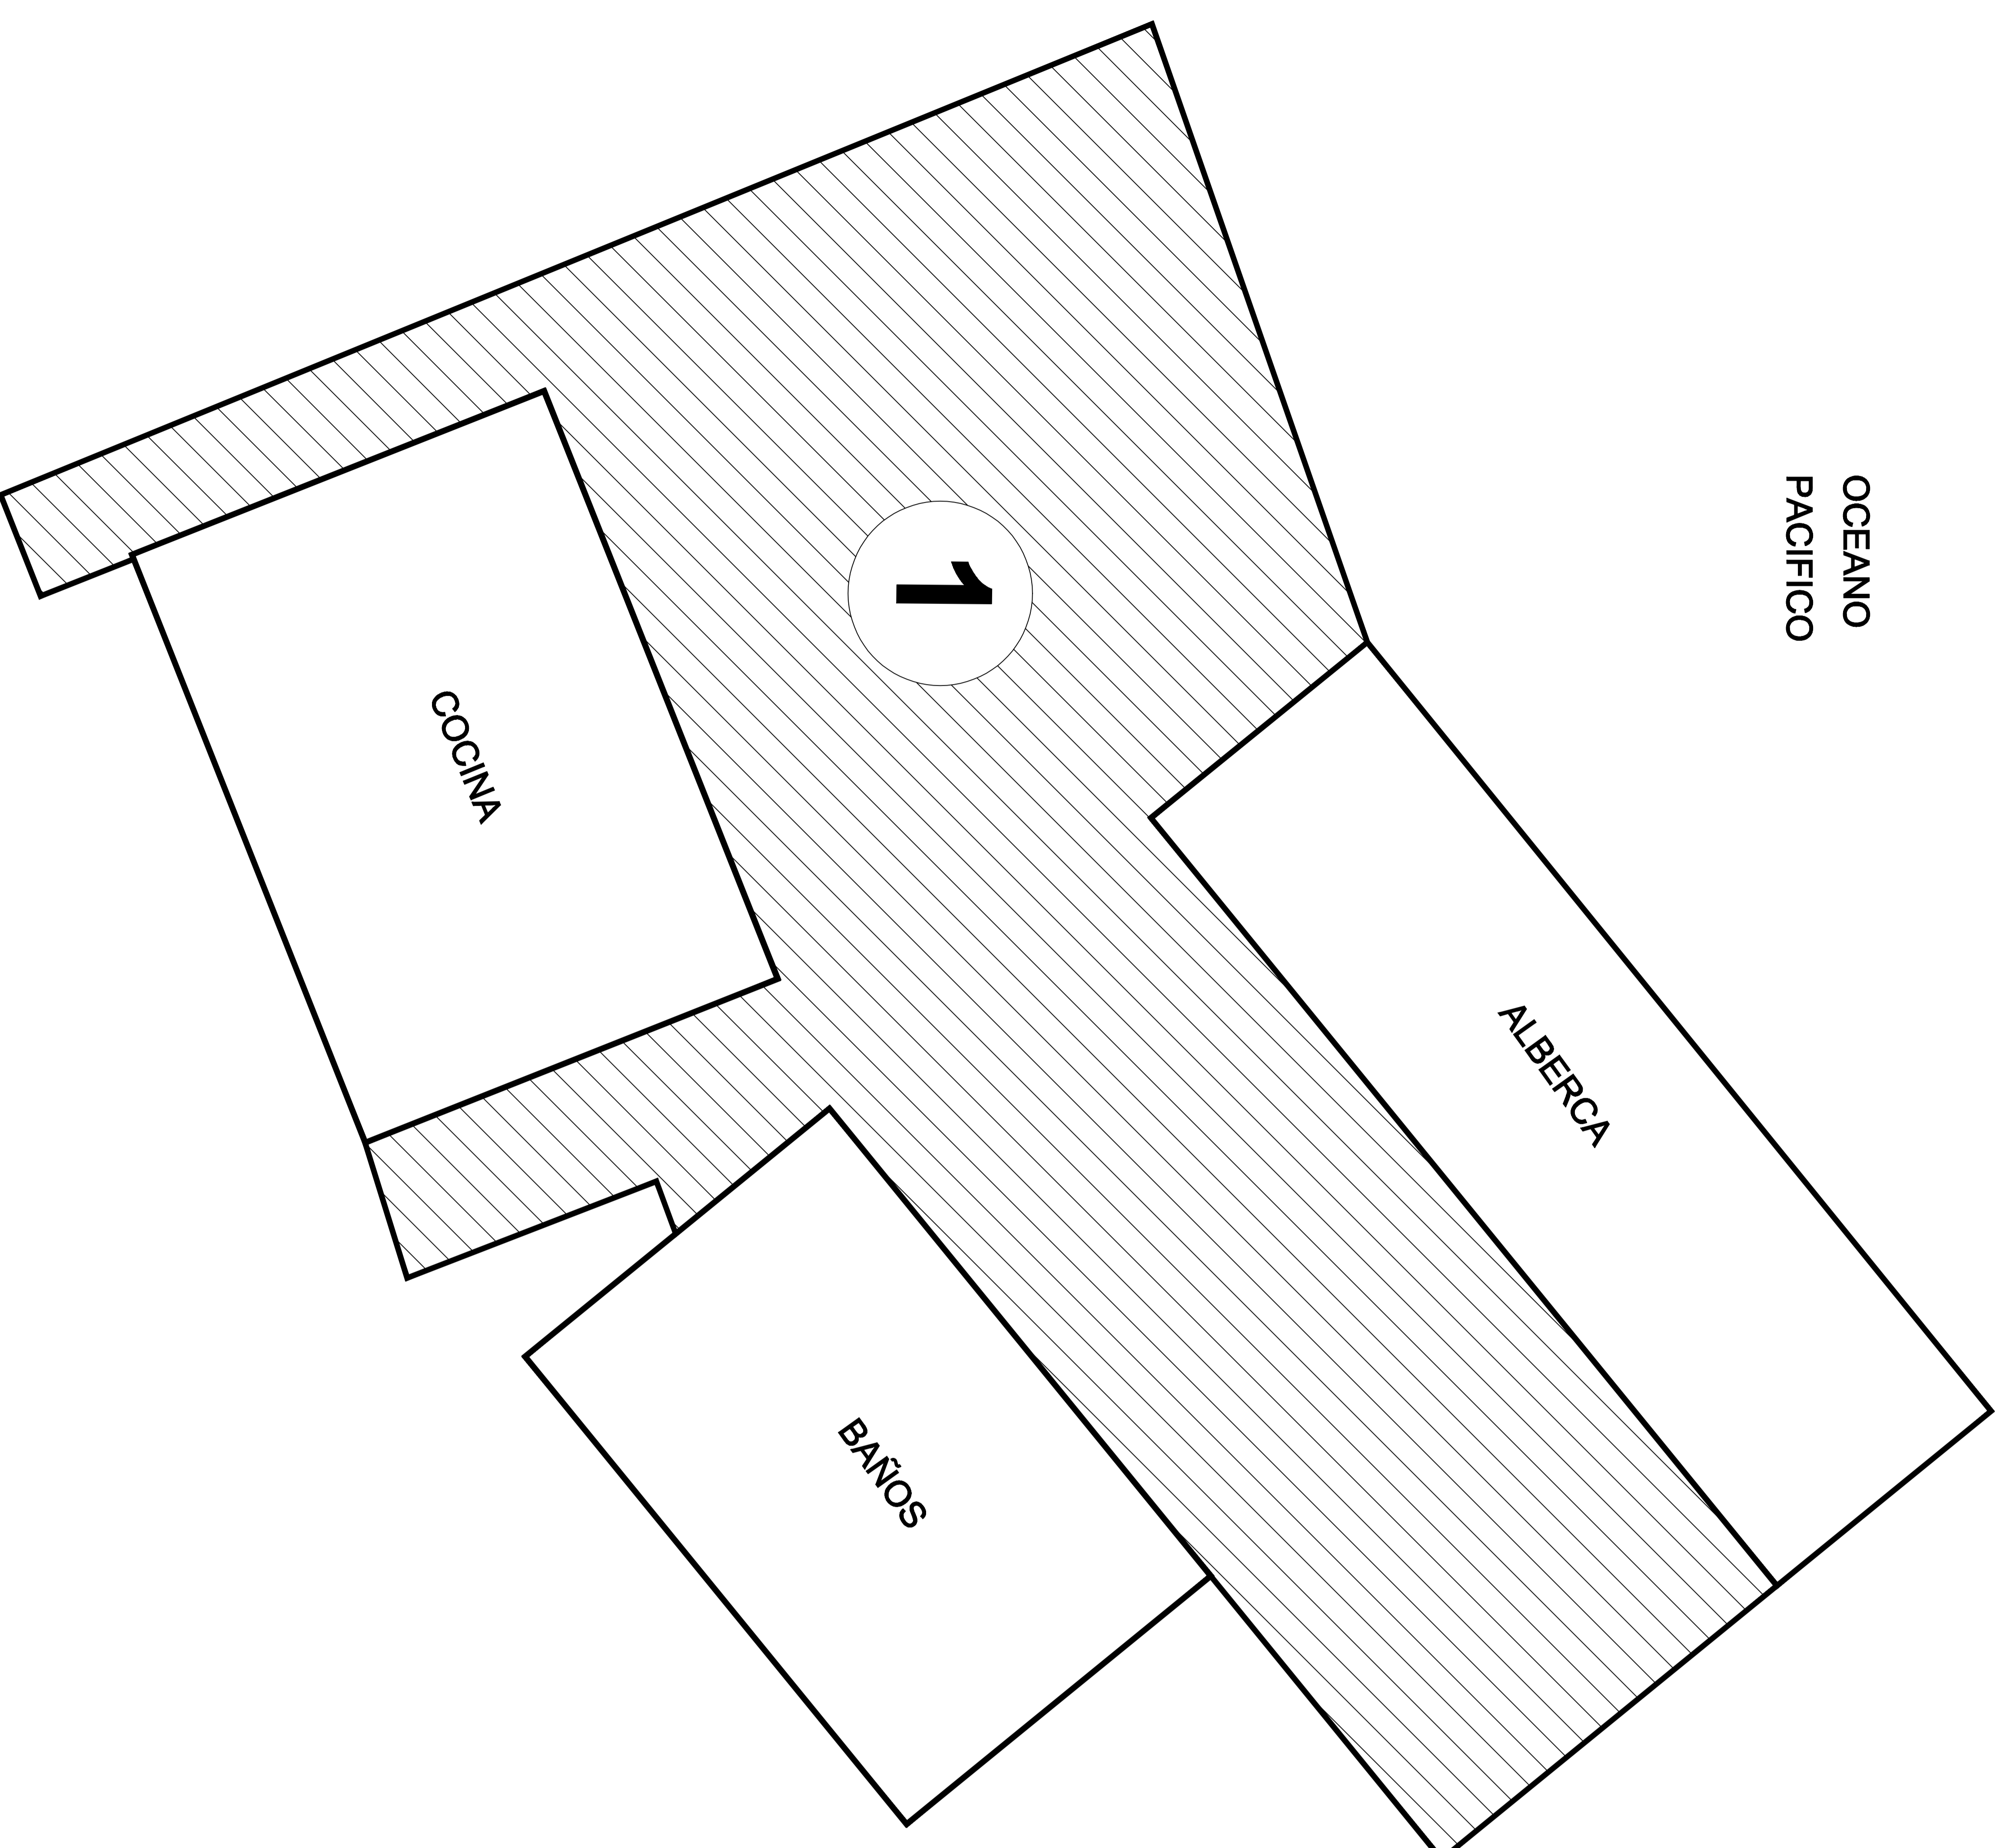

OCEANO  
PACIFICO

NORTE

LAS ROCAS		
No.	TERRAZA	SUPERFICIE DE DESPLANTE M2
1	DECK DE MADERA	203.10
TOTAL		203.10

# LAS ROCAS

ESCALA: S/E  
FECHA: ENERO 2015

LA PUNTA RESORTS  
CABO MARQUES