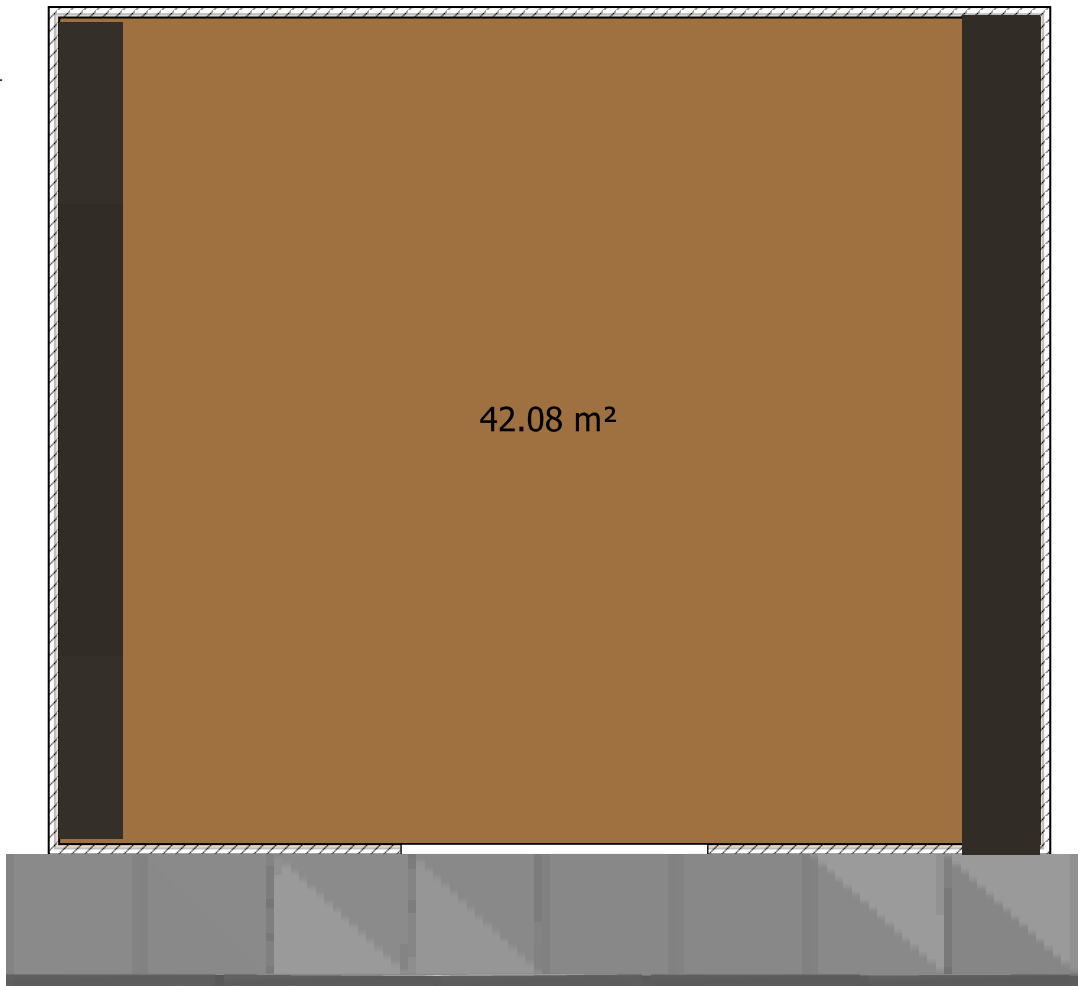

Nombre	Ancho	Fondo	Alto	Visible
 Puerta de Emergencia de doble Cristal	219.1	7.5	210	x
 Acera de Cemento	765	96.2	16.1	x
 Aparador	333.5	45.5	89	x
 Mesa	600	55.5	74	x
 Estantería	130	45.5	300	x
 Estantería	130	45.5	300	x

42.08 m<sup>2</sup>