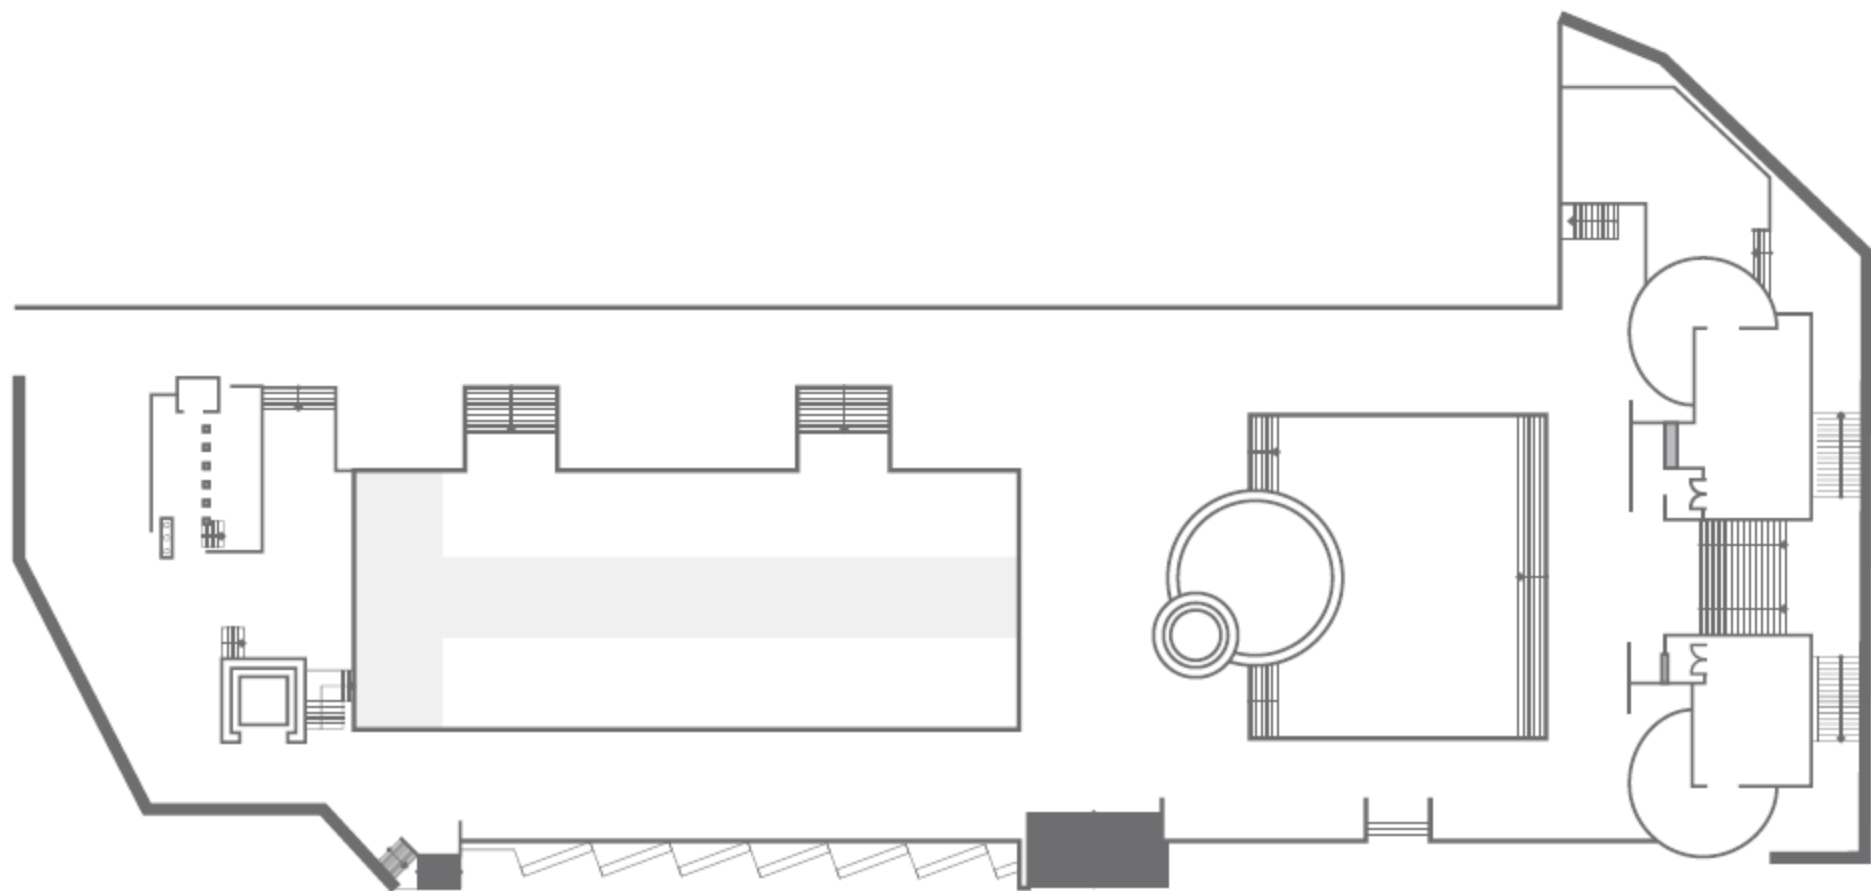

The Oasis

Venue : The Oasis

Capacity :  450pax